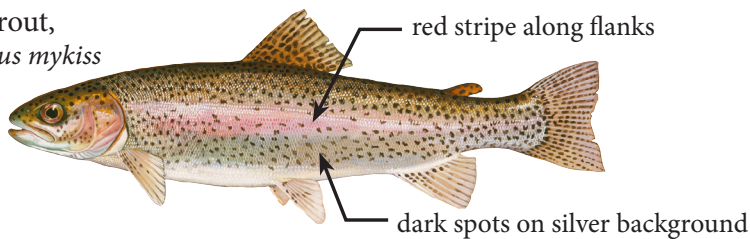

800-688-3467

[dnr.maryland.gov](http://dnr.maryland.gov)

Brook Trout,  
*Salvelinus fontinalis*

Brown Trout,  
*Salmo trutta*

Rainbow Trout,  
*Oncorhynchus mykiss*

Cutthroat Trout\*,  
*Oncorhynchus clarkii*